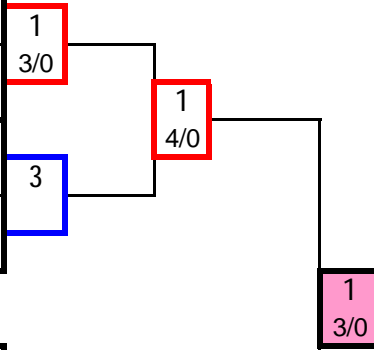

# EUROPEAN SAMBO CHAMPIONSHIP

May 17—21, 2012

Moscow (Russia)

|       |       |                |
|-------|-------|----------------|
| Women | 80 kg | 6 participants |
|-------|-------|----------------|

|         |   |                    |      |     |          |
|---------|---|--------------------|------|-----|----------|
| Pool A1 | 1 | ORYASHKOVA Mariya  | 1988 | BUL | 1<br>3/0 |
|         | 5 | SUBBOTINA Anna     | 1982 | RUS |          |
| Pool A2 | 3 | KRISTICH Andriyana | 1994 | MNE | 3        |
|         | 7 |                    |      |     |          |

|         |   |                     |      |     |          |
|---------|---|---------------------|------|-----|----------|
| Pool B1 | 2 | JABLUNOVSKAJA Elena | 1983 | EST | 6<br>4/0 |
|         | 6 | LEONIDZE Irine      | 1984 | GEO |          |
| Pool B2 | 4 | GOTFRID Svitlana    | 1970 | UKR | 4        |
|         | 8 |                     |      |     |          |